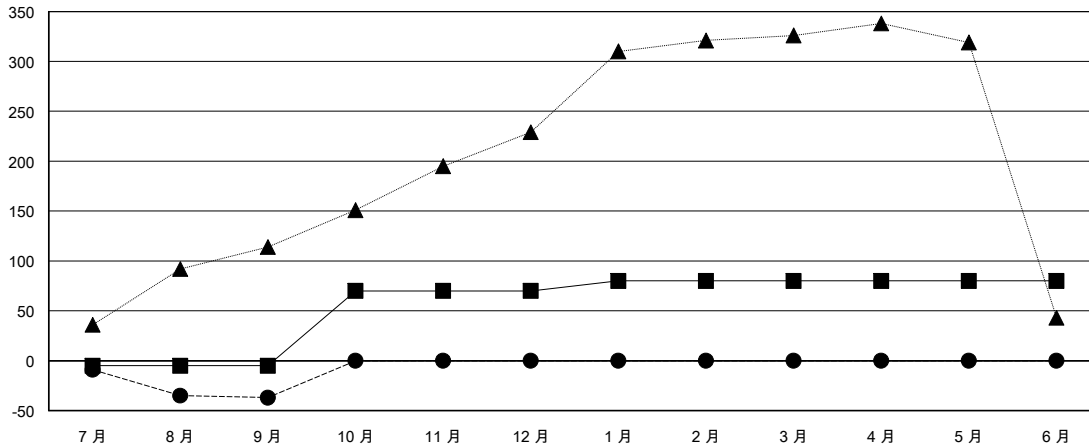

# MONTHLY MEMBERSHIP PROGRESS REPORT

District 300A1

Results as of: 09/30/2018

GMT: PEI-JEN CHEN

地點 REP OF CHINA

GMT憲章區

分會			
成果 2018-2019			
季	新分會目標	新會	會員流失的分會
7月/8月/9月	1	1	0
10月/11月/12月	1	0	0
1月/2月/3月	0	0	0
4月/5月/6月	0	0	0

位會員@每位須繳			
成果 2018-2019			
季	會員淨增長目標	實際會員增長數	實際退會會員 (包括轉會)
7月/8月/9月	-5	144	162
10月/11月/12月	75	0	0
1月/2月/3月	10	0	0
4月/5月/6月	0	0	0

目標與實際新會累積

目標和實際會員累積

已取消的分會: 0	37 CLUBS OF 82 增添1位或以上的新會員	性別分佈 男 1,471 (58.21%) 女 1,056 (41.79%) 年度女性會員百分比目標: 35%
放棄的會員	總計家庭單位會員數 345	支付減半會費的家庭會員 184
過世 10	<a href="#">點擊這裡取得累計會員數據</a>	
分會已取消 0		
其他 152		
總計 162		