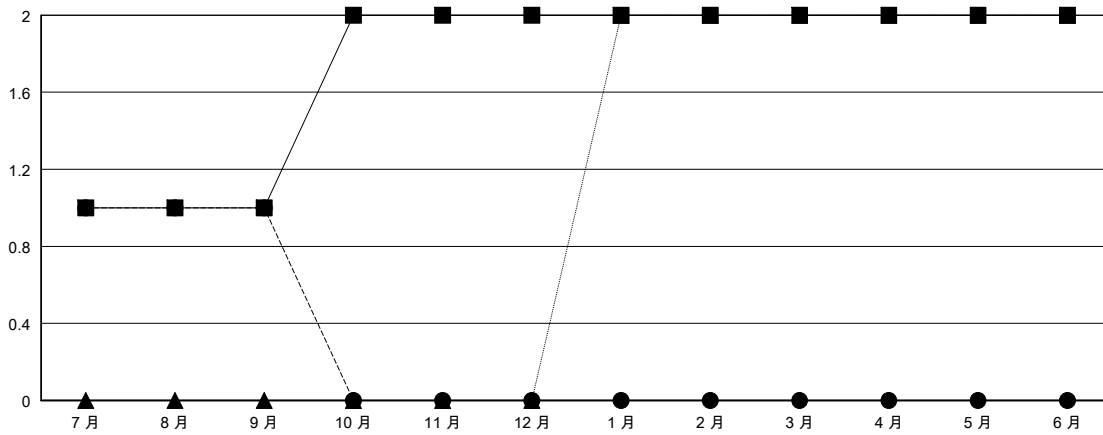

# MONTHLY MEMBERSHIP PROGRESS REPORT

District 300A1

Results as of: 09/30/2018

GMT: PEI-JEN CHEN

地點 REP OF CHINA

GMT憲章區

分會			
成果 2018-2019			
季	新分會目標	新會	會員流失的分會
7月/8月/9月	1	1	0
10月/11月/12月	1	0	0
1月/2月/3月	0	0	0
4月/5月/6月	0	0	0

位會員@每位須繳			
成果 2018-2019			
季	會員淨增長目標	實際會員增長數	實際退會會員 (包括轉會)
7月/8月/9月	-5	144	162
10月/11月/12月	75	0	0
1月/2月/3月	10	0	0
4月/5月/6月	0	0	0

目標與實際新會累積

目標和實際會員累積

已取消的分會: 0	37 CLUBS OF 82 增添1位或以上的新會員	性別分佈 男 1,471 (58.21%) 女 1,056 (41.79%) 年度女性會員百分比目標: 35%
放棄的會員	總計家庭單位會員數 345	支付減半會費的家庭會員 184
過世 10	<a href="#">點擊這裡取得累計會員數據</a>	
分會已取消 0		
其他 152		
總計 162		